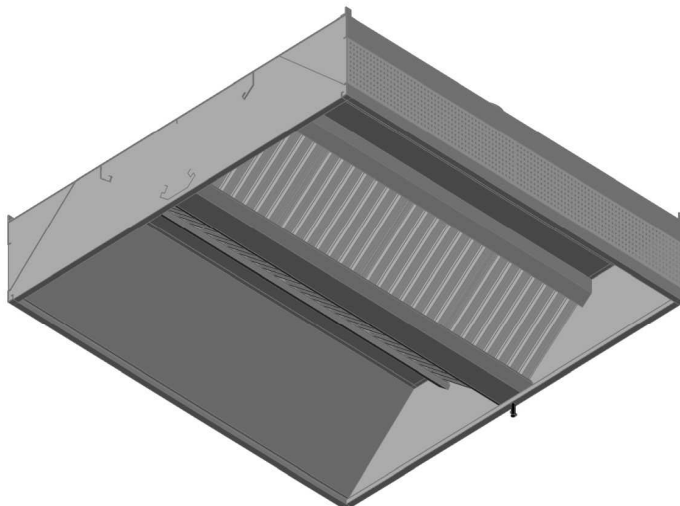

Mennyezeti (sziget) elszívóernyő frisslevegő befúvással - ATMEF

Méret vagy kód megadása:
Hosszúság x szélesség x
magasság
Pl.: 2000x2000x350
KÓD: **ATMEF2020**

Leírás:

- Csak WNr. 1.4016 (KO3; AISI 430; ferrites) minőségben gyártjuk. Amennyiben más anyagminőségben van rá szüksége, kérje ajánlatunkat!

- Minden méret mm-ben értendő
- Standard magasság: 350 mm
- Standard elszívócsok: Ø250 mm
- Standard befúvócsok: Ø200 mm
- Elszívócsok helye: Középen
- Standard leeresztőcsap: Oldalt, középen
- Lemezvastagság: 1,0-1,2 mm - szálcsiszolt felülettel
- 2 sor 500x400x20 mm labirint szűrővel
- Mindkét front felületen teljes hosszban, 200 mm magasságban perforált lemezzel a friss levegő befúvásához
- Ventilátort nem tartalmaz

Rendelhető opciók:

- IP 65 védettségű neon lámpatest beépítése:
  - 1000-1300 mm hossz (18W):
    30 000.-/2 db
  - 1310-1600 mm hossz (36W):
    36 000.-/2 db
  - 1610-2500 mm hossz (58W):
    42 000.-/2 db
- Beépített ventilátor: Kérje ajánlatunkat!
- 5 rétegű expandált lemezes szűrővel:
  4000.-/szűrő
- Elszívócsokok mérete és darabszáma felár nélkül módosítható