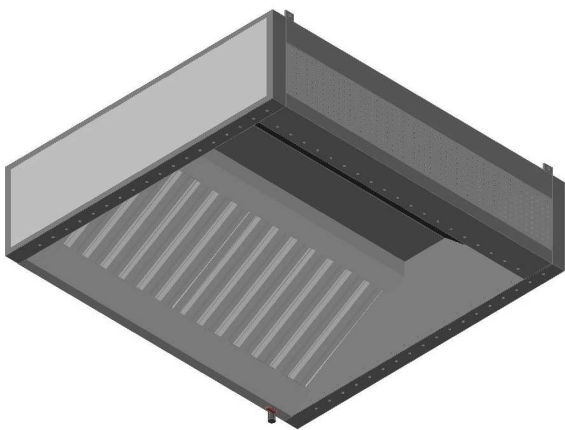

Fali elszívőernyő frisslevegő befúvással, segéd légsugárral - ATFEFS

Leírás:

- **Csak WNr. 1.4016 (KO3; AISI 430; ferrites) minőségben gyártjuk. Amennyiben más anyagminőségben van rá szüksége, kérje ajánlatunkat!**
- Minden méret mm-ben értendő
- Standard magasság: 350 mm
- Falra is szerelhető és függeszthető is
- Standard elszívőcsonek: Ø250 mm
- Standard befúvócsonek: Ø200 mm
- Elszívőcsok helye: Ernyő hátától 230 mm-re a csonek közepe.
- Befúvó csonek pozíciója méretenként változik
- Standard leeresztőcsap: Jobb oldalt, hátul
- Lemezvastagság: 1,0-1,2 mm - szálciszolt felülettel
- 1 sor 500x400x20 mm labirint szűrővel
- A front felületen teljes hosszban, 200 mm magasságban perforált lemezzel a friss levegő befúvásához, melynek mennyisége állítható a lemezek egymás melletti elcsúsztatásával.
- Ventilátort nem tartalmaz
- 3 oldalon lefelé és befelé irányított fúvókák, melyek az elszívás határfokát hivatottak szolgálni

Méret vagy kód megadása:
Hosszúság x szélesség x magasság
Pl.: 1000x800x350 KÓD:

Rendelhető opciók:

- IP 65 védettségű neon lámpatest beépítése:
  - 700-1300 mm hossz (18W): 15 000.-
  - 1310-1600 mm hossz (36W): 18 000.-
  - 1610-2500 mm hossz (58W): 21 000.-
- Beépített ventilátor: Kérje ajánlatunkat!
- 5 rétegű expandált lemezes szűrővel:
  Felár: 4000.-/szűrő
- Az elszívó- és befúvócsonek mérete és darabszáma felár nélkül módosítható

Szélesség

	800	900	1000	1100	1200	1300	1400	1500
1000	216 445	225 050	233 655	242 260	250 865	259 470	268 075	276 680
1100	223 720	232 515	241 310	250 105	258 900	267 695	276 490	285 285
1200	230 995	239 980	248 965	257 950	266 935	275 920	284 905	293 890
1300	238 270	247 445	256 620	265 795	274 970	284 145	293 320	302 495
1400	245 545	254 910	264 275	273 640	283 005	292 370	301 735	311 100
1500	252 820	262 375	271 930	281 485	291 040	300 595	310 150	319 705
1600	260 095	269 840	279 585	289 330	299 075	308 820	318 565	328 310
1700	267 370	277 305	287 240	297 175	307 110	317 045	326 980	336 915
1800	274 645	284 770	294 895	305 020	315 145	325 270	335 395	345 520
1900	281 920	292 235	302 550	312 865	323 180	333 495	343 810	354 125
2000	289 195	299 700	310 205	320 710	331 215	341 720	352 225	362 730
2100	296 470	307 165	317 860	328 555	339 250	349 945	360 640	371 335
2200	303 745	314 630	325 515	336 400	347 285	358 170	369 055	379 940
2300	311 020	322 095	333 170	344 245	355 320	366 395	377 470	388 545
2400	318 295	329 560	340 825	352 090	363 355	374 620	385 885	397 150
2500	325 570	337 025	348 480	359 935	371 390	382 845	394 300	405 755
2600	332 845	344 490	356 135	367 780	379 425	391 070	402 715	414 360
2700	340 120	351 955	363 790	375 625	387 460	399 295	411 130	422 965
2800	347 395	359 420	371 445	383 470	395 495	407 520	419 545	431 570
2900	354 670	366 885	379 100	391 315	403 530	415 745	427 960	440 175
3000	361 945	374 350	386 755	399 160	411 565	423 970	436 375	448 780

Hosszúság