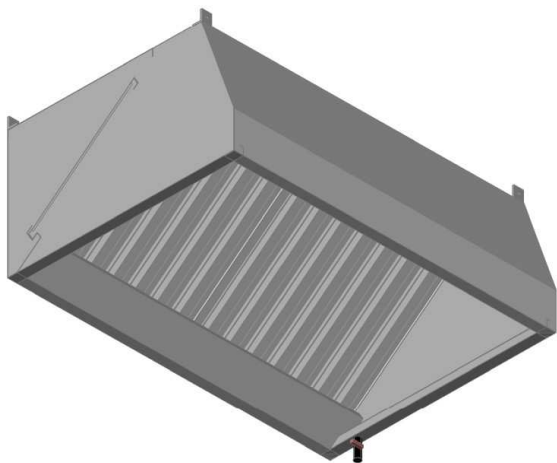

# Fali elszívóernyő - ATFE

Leírás:

- **Csak WNr. 1.4016 (KO3; AISI 430; ferrites) minőségben gyártjuk. Amennyiben más anyagminőségben van rá szüksége, kérje ajánlatunkat!**

- Minden méret mm-ben értendő
- Standard magasság: 350 mm
- Falra is szerelhető és függeszthető is
- Standard elszívócsok: Ø250 mm
- Elszívócsok helye: Ernyő hátától 230 mm-re a csok közepe
- Standard leeresztőcsap: Jobb oldalt, hátul
- Lemezvastagság: 1,0-1,2 mm - szálciszolt felülettel
- 1 sor 500x400x20 mm labirint szűrővel
- Ventilátort nem tartalmaz